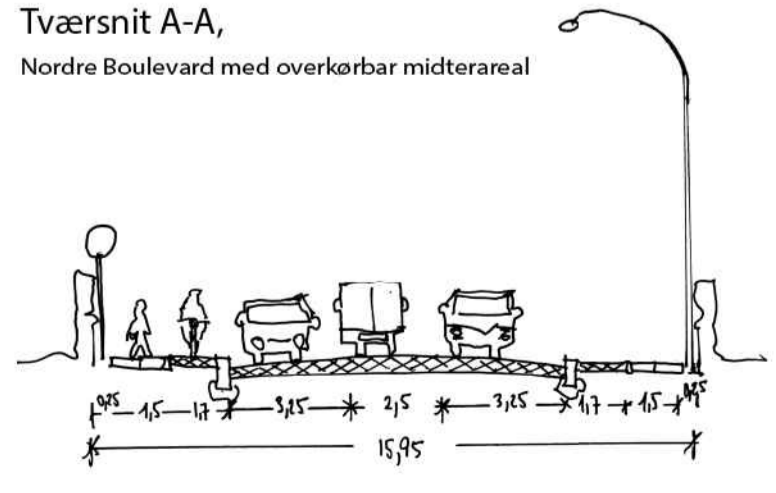

Vestre Landevej

Pylon

Nordre Boulevard

Butik ca. 1428 m²
inkl. lager

Indgang

Vogne

Støjhegn

A

A

Tværsnit A-A,
Nordre Boulevard med overkørbar midterareal

Ny dagligvarebutik, Varde
COWI / 13. juli 2018 / KSC
Mål: 1:500 – A3 format

O:\A105000\A109046\005 - Aldi Varde Nordre Boulevard